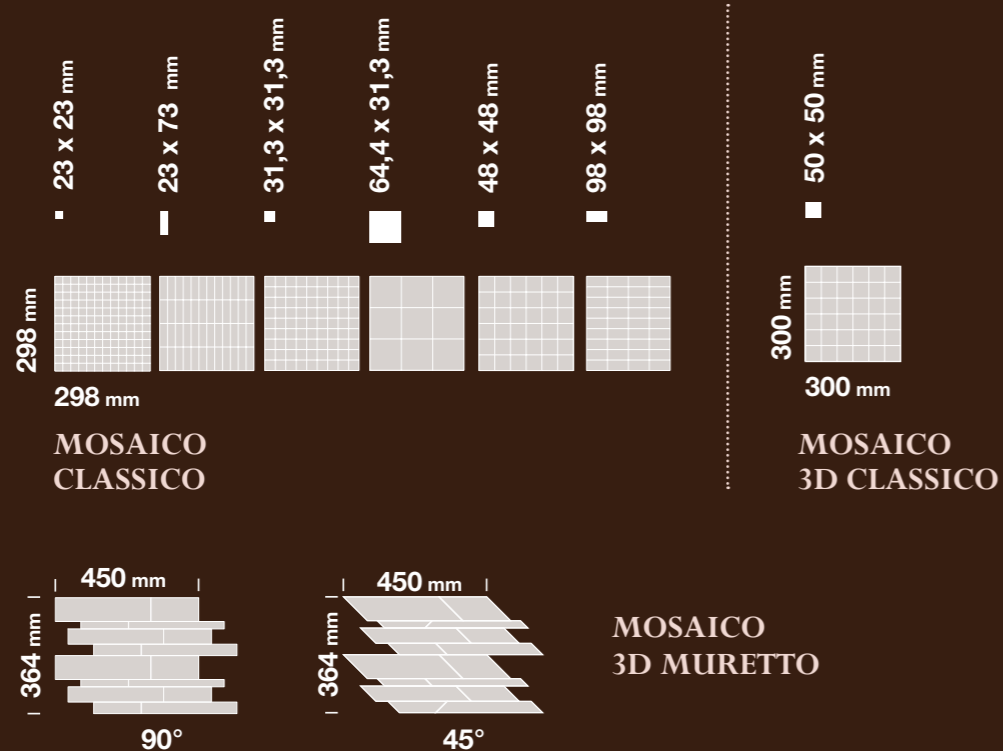

Scopri la libertà di personalizzare il tuo pavimento in legno, scegliendo le dimensioni delle tavole che preferisci, in lunghezza e in larghezza. Tanti formati ti permettono di trovare la soluzione perfetta per valorizzare i tuoi ambienti e creare magnifiche geometrie di posa, seguendo il tuo stile e i tuoi desideri. La profonda conoscenza della natura del legno e la qualità delle lavorazioni ti assicurano sempre la massima stabilità e solidità, anche nei formati più maestosi.

*Enjoy the freedom of customising your wood floor by choosing the length and width of the floorboards you prefer. A host of different sizes will help you to find the perfect solution for your home and create magnificent patterns that reflect your style and wishes. Our thorough knowledge of the nature of wood and the quality of the processes we use make sure your flooring features maximum stability and soundness, even for the biggest sizes.*

# LE TAVOLE Floorboards

L'UNITÀ DI MISURA SEI TU  
Size reflects your style

## FORMATI SPECIALI Special Formats

DAI FORMA AL TUO PAVIMENTO CON UNO STILE UNICO  
Create your floor with unique style

Una incredibile varietà di possibilità ti aspetta per comporre il pavimento in legno che hai sempre sognato. Puoi disegnare favolose geometrie di posa, scegliendo i parquet preparati per formare la spina pesce, la spina ungherese e il nuovo formato Modulo, oppure riscoprire il fascino delle Quadrotte. Per il rivestimento delle pareti puoi scegliere il mosaico in legno classico o ad effetto 3D, o il formato Muretto a mattoncino.