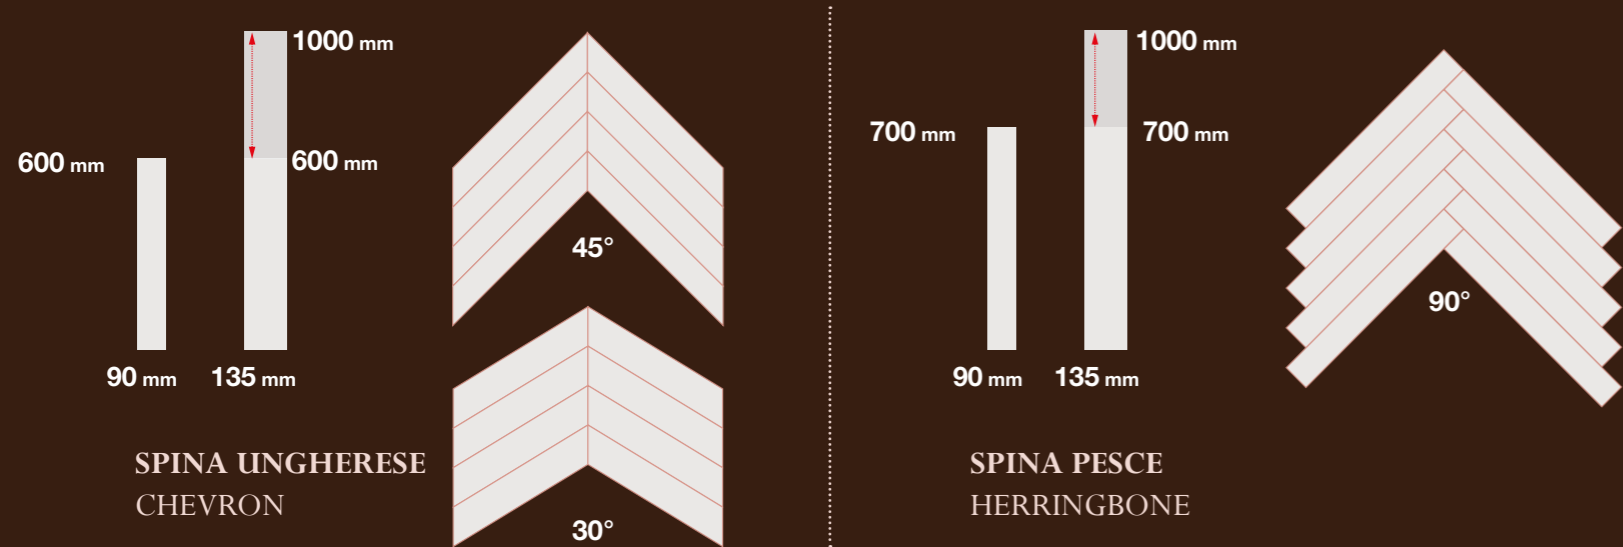

Scopri la libertà di personalizzare il tuo pavimento in legno, scegliendo le dimensioni delle tavole che preferisci, in lunghezza e in larghezza. Tanti formati ti permettono di trovare la soluzione perfetta per valorizzare i tuoi ambienti e creare magnifiche geometrie di posa, seguendo il tuo stile e i tuoi desideri. La profonda conoscenza della natura del legno e la qualità delle lavorazioni ti assicurano sempre la massima stabilità e solidità, anche nei formati più maestosi.

*Enjoy the freedom of customising your wood floor by choosing the length and width of the floorboards you prefer. A host of different sizes will help you to find the perfect solution for your home and create magnificent patterns that reflect your style and wishes. Our thorough knowledge of the nature of wood and the quality of the processes we use make sure your flooring features maximum stability and soundness, even for the biggest sizes.*

# LE TAVOLE Floorboards

L'UNITÀ DI MISURA SEI TU  
Size reflects your style